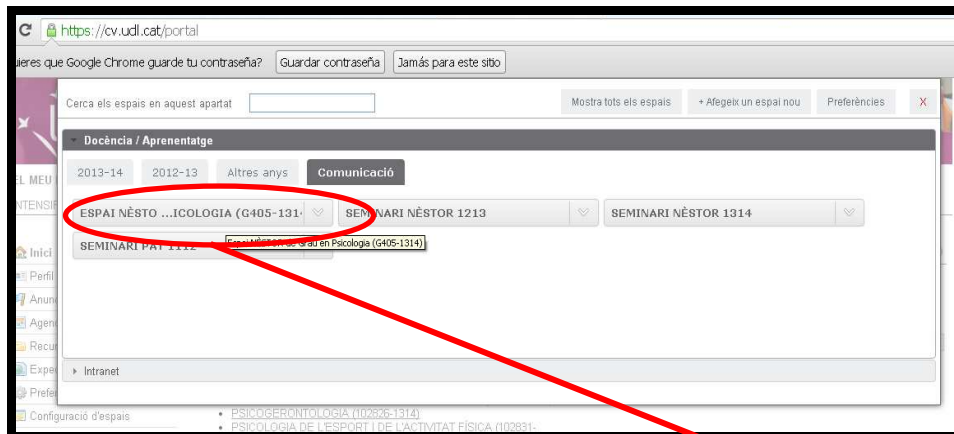

Entra al campus virtual, posa el teu nom d'usuari i la teva contrasenya.

3)

The screenshot shows the 'El meu espai de treball' (My workspace) page. The 'Més espais' link is circled in red, with a red arrow pointing to a text box on the right.

Aquí trobaràs l'Espai_Nèstor

The page content includes a sidebar with navigation options like 'Inici', 'Perfil', 'Anuncis', 'Agenda', 'Recursos', 'Expedient acadèmic', 'Preferències', 'Configuració d'espais', and 'Ajuda'. The main area displays 'Informació sobre "El meu espai de treball"' with a list of courses and a calendar for September 2013.

DL	Dt.	Dc.	Dj.	Dv.	Ds.	Dg.
16	17	18	19	20	21	22

Recent announcements table:

Assumpte	Autor	Espai
Nit de la Recerca	Ester Desflis Barceló	Grau en Psicologia - 2013-14
Participa al concurs d'Emerald i guanya un iPhone 5!	Servei de Biblioteca i Documentació (SBD)	Novetats/Activitats de l'SBD

4)

Clica sobre "Comunicació"

5)

Entra a "l'Espai Nèstor" de la teva titulació.

6

Entra dins
d'informació
de l'espai.

7)

**AQUÍ
SORTIRÀ
EL NOM
DEL TEU
TUTOR!**