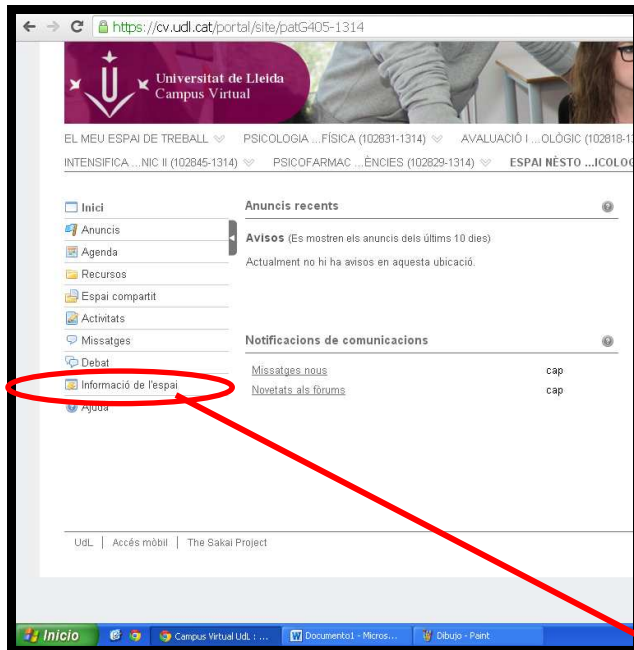

4)

Clica sobre "Comunicació"

5)

Entra a "l'Espai Nèstor" de la teva titulació.

6

Entra dins
d'informació
de l'espai.

7)

**AQUÍ
SORTIRÀ
EL NOM
DEL TEU
TUTOR!**