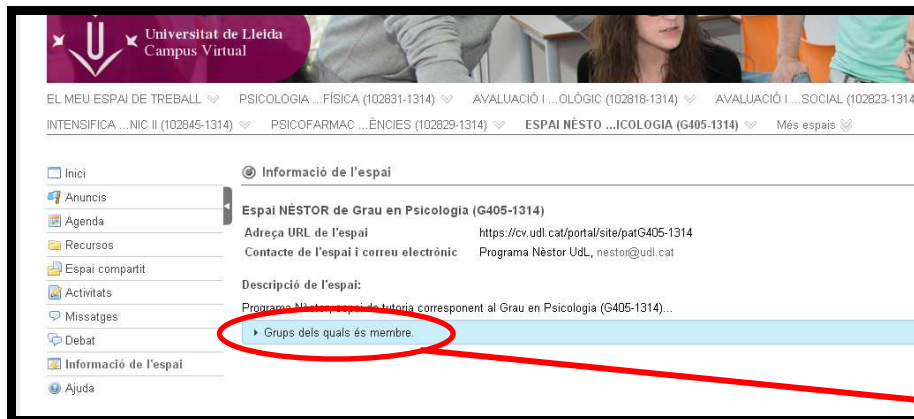

4)

Clica sobre "Comunicació"

5)

Entra a "l'Espai Nèstor" de la teva titulació.

6

Entra dins
d'informació
de l'espai.

7)

**AQUÍ
SORTIRÀ
EL NOM
DEL TEU
TUTOR!**