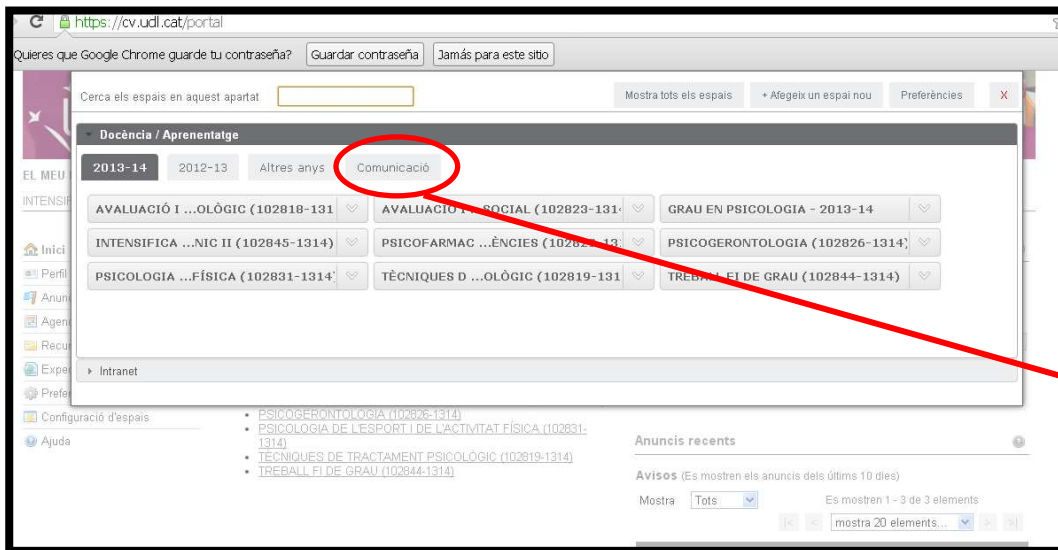

4)

Clica sobre "Comunicació"

5)